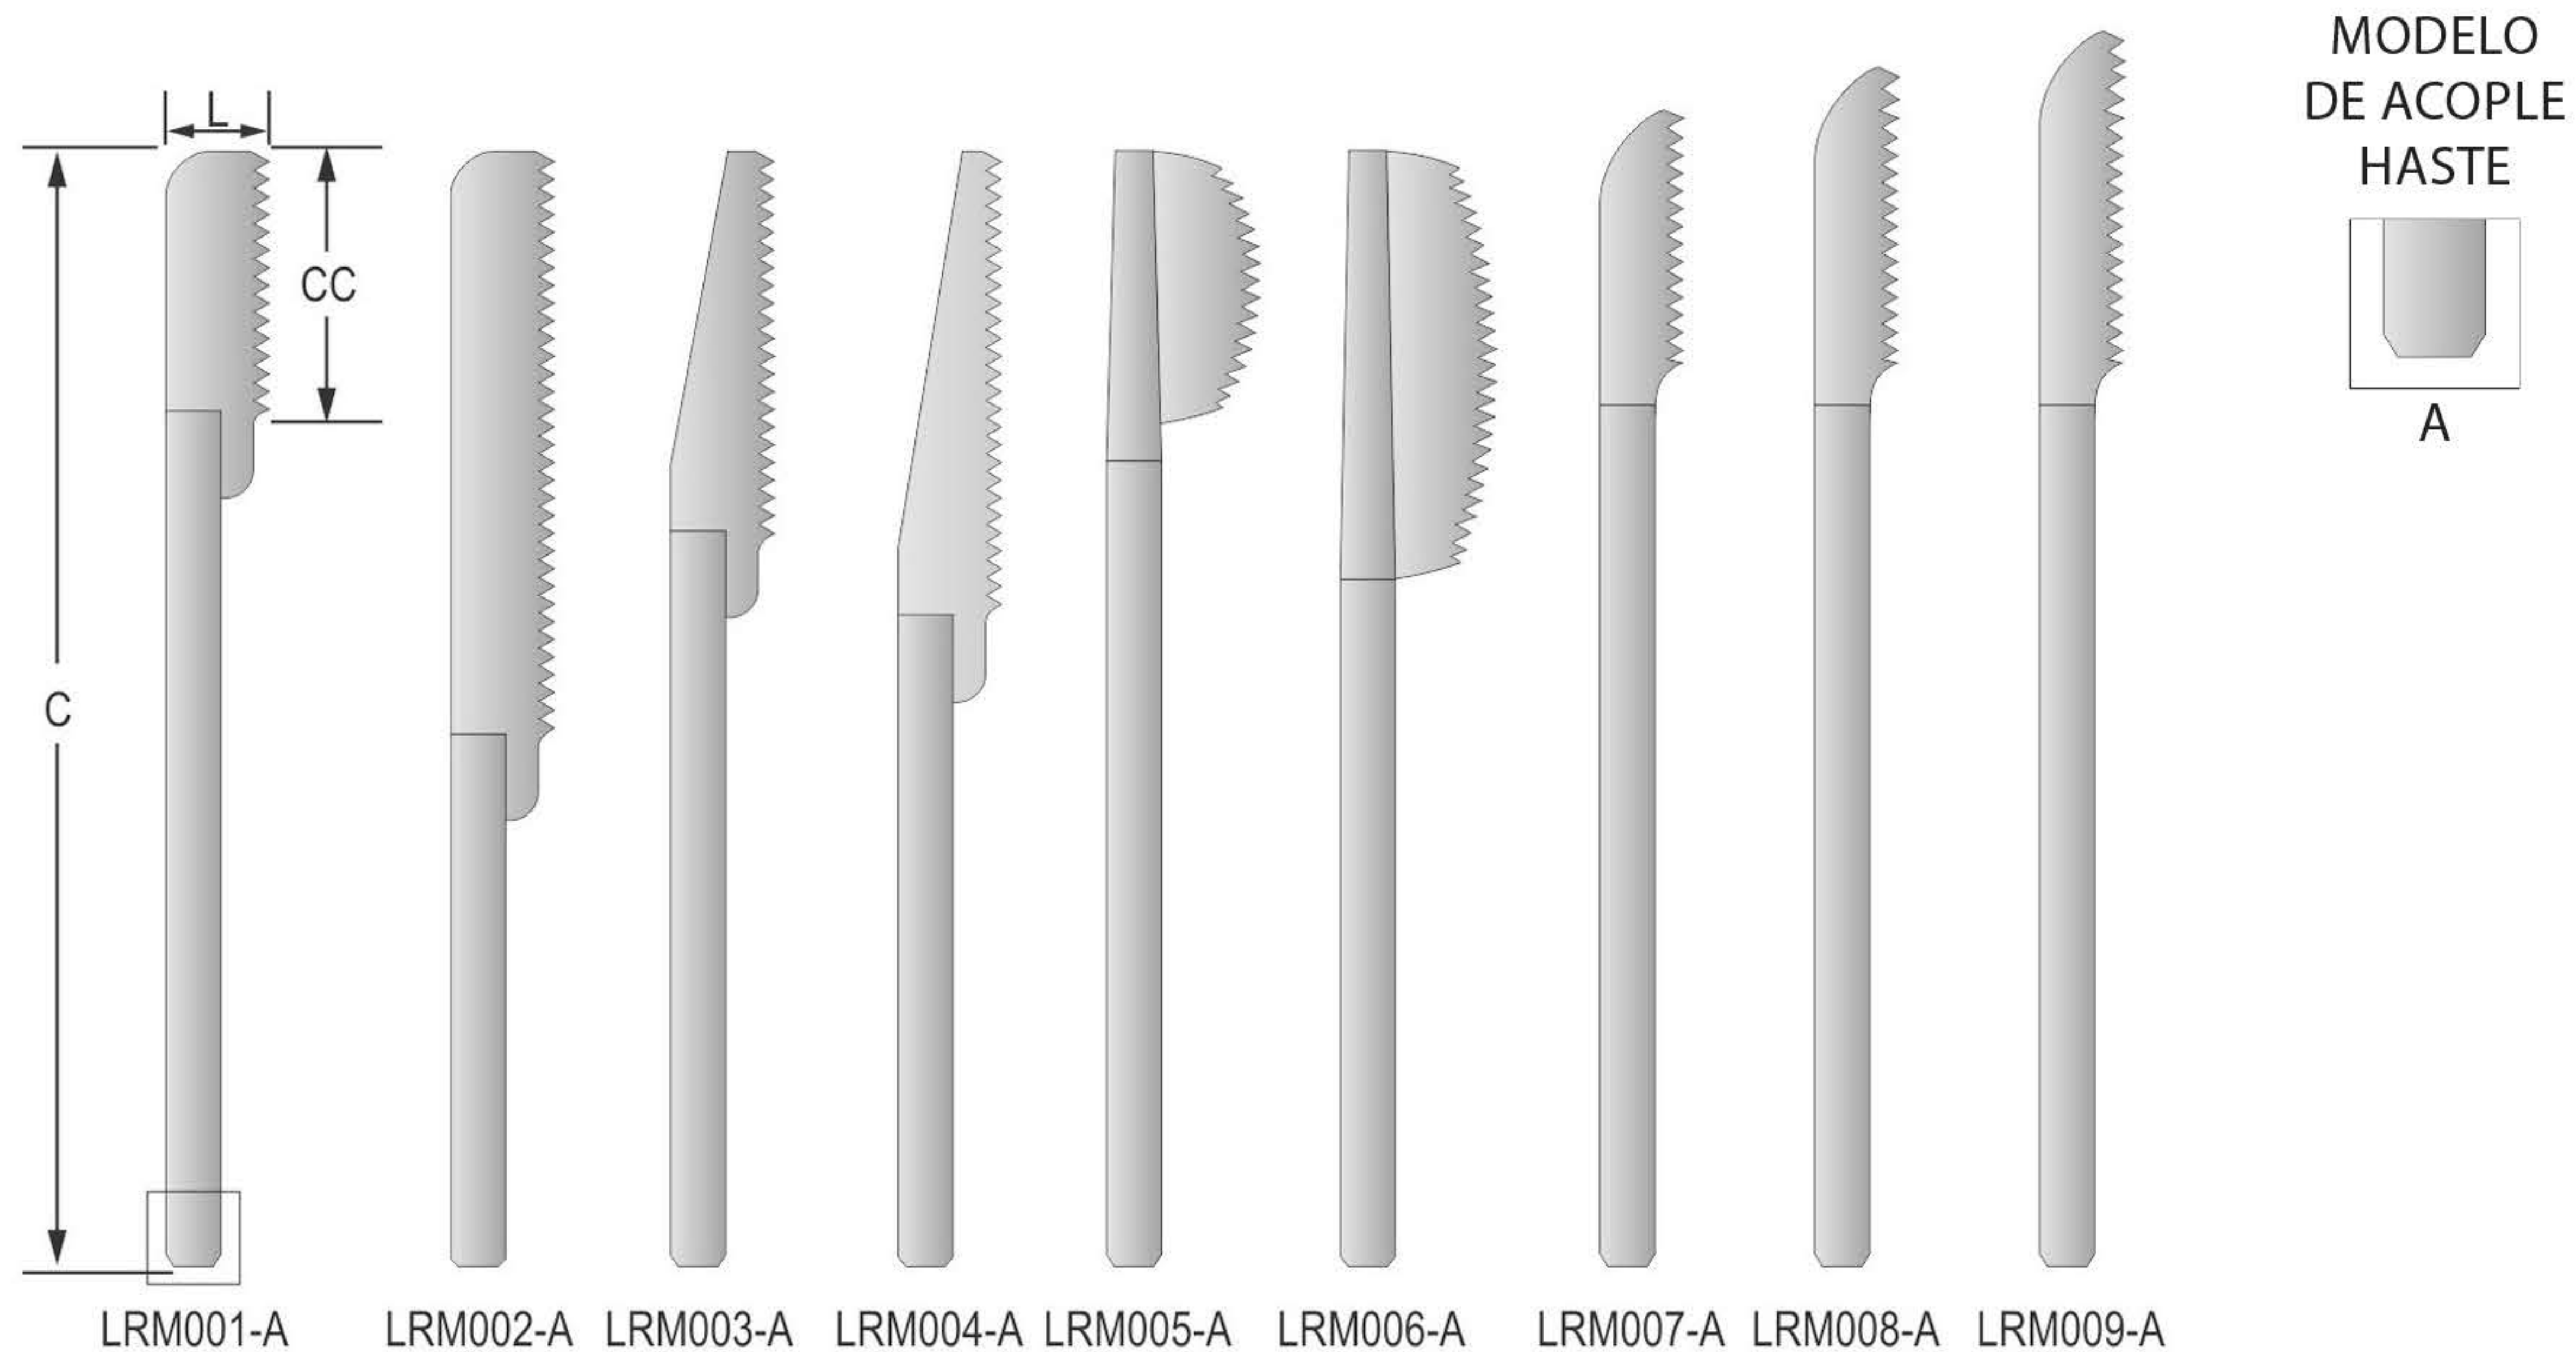

Código	Espessura	Largura (L)	Comprimento (C)
LSM016	0.40 mm	10.00 mm	16.00 mm
LSM017	0.40 mm	8.00 mm	13.00 mm
LSM018	0.40 mm	6.00 mm	10.00 mm
LSM019	0.40 mm	6.00 mm	13.00 mm
LSM020	0.40 mm	8.00 mm	17.00 mm
LSM021	0.40 mm	10.00 mm	20.00 mm

Código	Acople	Espessura	Ø Haste	Largura (L)	Comprimento (C)	Comprimento (CC)
LRM001-A	A	0.50 mm	3.175 mm	6.00 mm	65.00 mm	15.00 mm
LRM002-A	A	0.50 mm	3.175 mm	6.00 mm	65.00 mm	34.00 mm
LRM003-A	A	0.50 mm	3.175 mm	6.00 mm	65.00 mm	22.00 mm
LRM004-A	A	0.50 mm	3.175 mm	6.00 mm	65.00 mm	27.00 mm
LRM005-A	A	0.50 mm	3.175 mm	9.00 mm	65.00 mm	16.00 mm
LRM006-A	A	0.50 mm	3.175 mm	9.00 mm	65.00 mm	25.00 mm
LRM007-A	A	0.50 mm	3.175 mm	5.00 mm	66.00 mm	17.60 mm
LRM008-A	A	0.50 mm	3.175 mm	5.00 mm	66.00 mm	22.00 mm
LRM009-A	A	0.50 mm	3.175 mm	5.00 mm	69.00 mm	24.00 mm