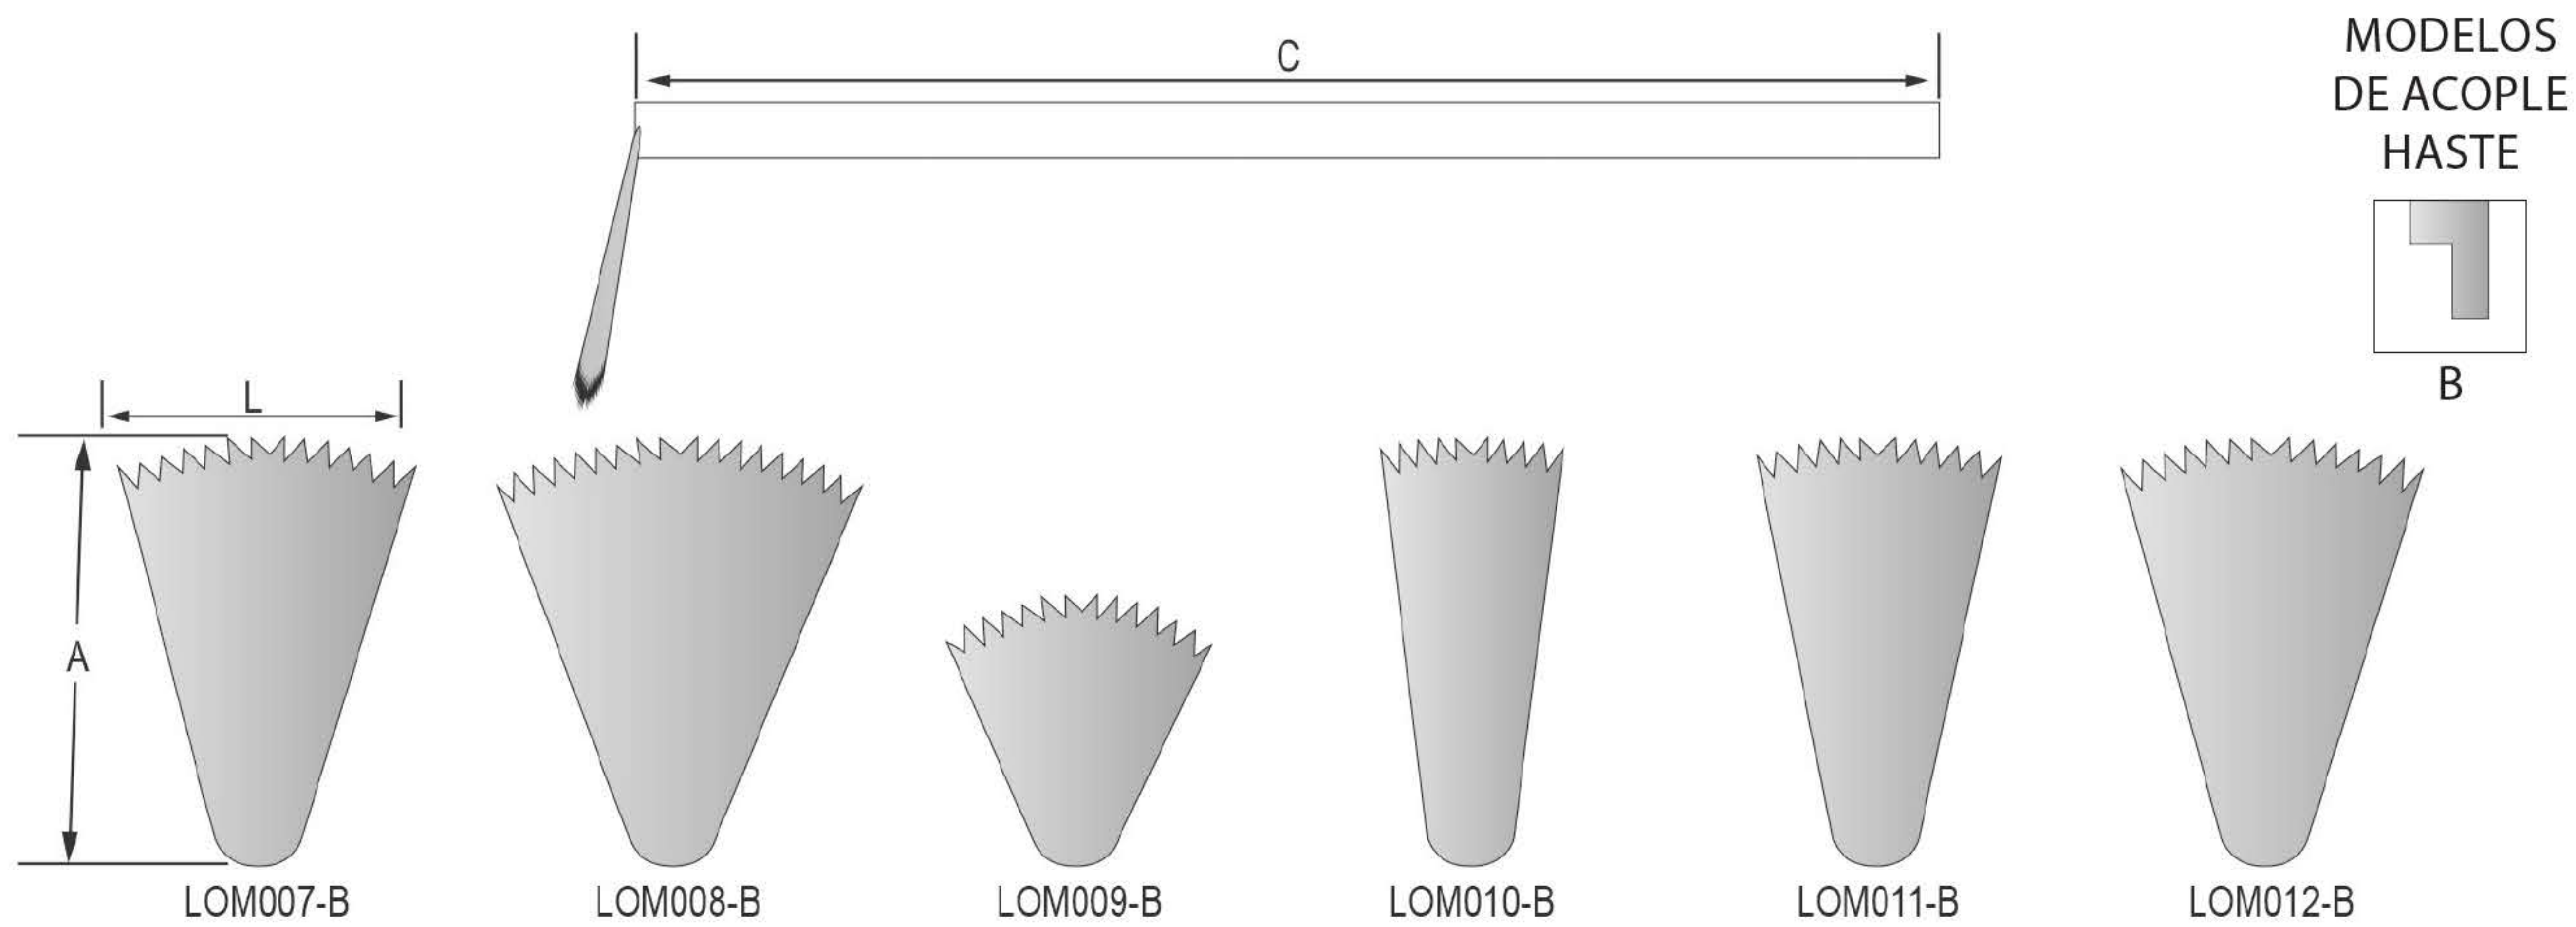

Código	Acople	Espessura	Ø Haste	Largura (L)	Comprimento (C)	Altura (A)
LOM001-B	B	0.50 mm	3.175 mm	9.80 mm	65.00 mm	14.00 mm
LOM002-B	B	0.50 mm	3.175 mm	12.00 mm	65.00 mm	14.00 mm
LOM003-B	B	0.50 mm	3.175 mm	8.80 mm	65.00 mm	8.80 mm
LOM004-B	B	0.50 mm	3.175 mm	6.00 mm	65.00 mm	14.00 mm
LOM005-B	B	0.50 mm	3.175 mm	8.00 mm	65.00 mm	14.00 mm
LOM006-B	B	0.50 mm	3.175 mm	10.00 mm	65.00 mm	14.00 mm

Código	Acople	Espessura	Ø Haste	Largura (L)	Comprimento (C)	Altura (A)
LOM007-B	B	0.50 mm	3.175 mm	9.80 mm	65.00 mm	14.00 mm
LOM008-B	B	0.50 mm	3.175 mm	12.00 mm	65.00 mm	14.00 mm
LOM009-B	B	0.50 mm	3.175 mm	8.80 mm	65.00 mm	8.80 mm
LOM0010-B	B	0.50 mm	3.175 mm	6.00 mm	65.00 mm	14.00 mm
LOM0011-B	B	0.50 mm	3.175 mm	8.00 mm	65.00 mm	14.00 mm
LOM0012-B	B	0.50 mm	3.175 mm	10.00 mm	65.00 mm	14.00 mm